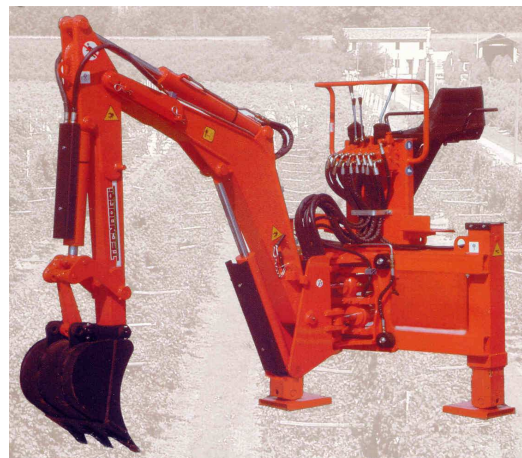

TECNOAGRI ÁROKÁSÓK

„F” MODELLEK

Alapkitétel

- független hidraulikus talpaló
- 180°-os elfordulás két munkahengerrel
- hat elemes vezérlőtömb kavitációálló és rázkódásálló szelepekkel, kezelőfogantyús vezérléssel (joystick)
- oldalirányba eltolható keret hidraulikus zárral
- csuklósan összekapcsolt ragasztott toldatok és edzett szegek
- 3 pontos csatlakozás traktorhoz
- lehajtható ülés
- markolókanál

Opciók

- hidraulikus szivattyú csoport készlet multiplikátor és hidr. tömlők
- más méretű és funkciójú markolókanalak, trágyavillák, gödörfúrók
- teleszkópos kar a 25-28-30 modellekhez

„E” MODELLEK:

Ugyanaz, mint az „F” modellek, csak az oldalirányba eltolható keret mechanikus zárral van!

„E-15” MODELL

- független hidraulikus talpaló
- 140°-os elfordulás egy munkahengerrel
- hat elemes vezérlőtömb kezelőfogantyús vezérléssel (joystick)
- rögzített oszlop, mely oldalirányban nem tolható el
- 3 pontos csatlakozás traktorhoz
- lehajtható ülés
- markolókanál 250 mm-es, 12 l-es
- hidr. szivattyú csoport 3 körömmel 11 kg-os készlet és hidr. tömlők