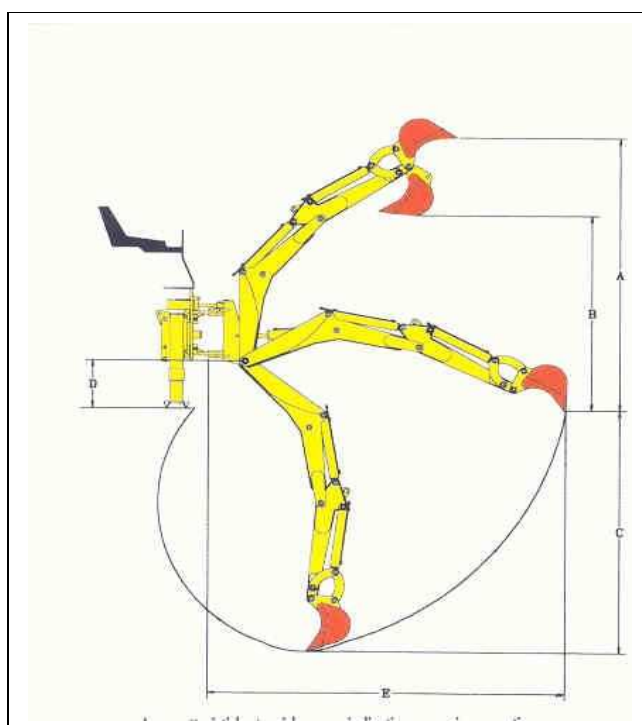

TECNOAGRI

ÁROKÁSÓ TÍPUSOK ÉS MŰSZAKI ADATOK

Típus	A	B	C	D	E	Hidr. Eltolás	Forgatás	Teher bírás	Kanál szél.	Teljes szél.	Munka nyomás	Súly
	mm	mm	mm	mm	mm	mm	fok	kg	mm	mm	bar	kg
E 15	1600	1300	1450	300	2500	nincs	140°	1200	250	1000	170	211
F 19	2350	1600	1900	250	2550	hidr. zár	180°	1800	300	1000	170	331
E 19	2350	1600	1900	250	2550	mech. zár	180°	1800	300	1000	170	316
F 20	2450	1850	2000	450	3000	hidr. zár	180°	2200	300	1200	170	557
E 20	2450	1850	2000	450	3000	mech. zár	180°	2200	300	1200	170	542
F 23	2750	2150	2280	550	3250	hidr. zár	180°	2200	400	1200	170	604
E 23	2750	2150	2280	550	3250	mech. zár	180°	2200	400	1200	170	586
F 24	3550	2750	2380	400	3400	hidr. zár	180°	2200	300	1400	170	561
E 24	3550	2750	2380	400	3400	mech. zár	180°	2200	300	1400	170	546
F 25	2950	2350	2500	550	3450	hidr. zár	180°	2200	400	1400	170	681
E 25	2950	2350	2500	550	3450	mech. zár	180°	2200	400	1400	170	663
F 28	3400	2450	2850	550	3680	hidr. zár	180°	3200	400	1600	170	720
E 28	3400	2450	2850	550	3680	mech. zár	180°	3200	400	1600	170	704
F 30	3500	2500	3050	550	3900	hidr. zár	180°	3200	400	1600	170	750
E 30	3500	2500	3050	550	3900	mech. z.	180°	3200	400	1600	170	734
F 34	4300	3280	3450	550	4650	hidr. zár	180°	3200	500	1800	170	1597
E 34	4300	3280	3450	550	4650	mech. zár	180°	3200	500	1800	170	1581
F 36	4400	3380	3650	550	4850	hidr. zár	180°	4300	500	1800	170	1657
E 36	4400	3380	3650	550	4850	mech. zár	180°	4300	500	1800	170	1641

AGROKER ALKATRÉSZ KFT. GÉPÜZLETÁG

3300 Eger, Kistályai út 6.
Tel.: 36/311-564 Fax: 36/517-754
E-mail.: agrokereger@agrokereger.hu
www.agrokereger.hu